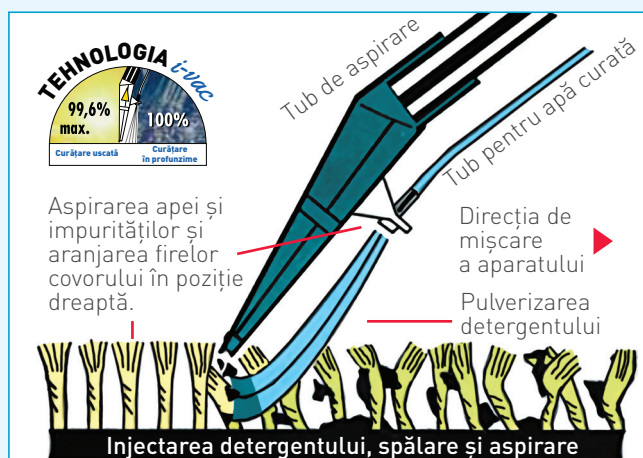

Sistemul sofisticat de filtrare prin apă captează praful fin și alte particule de impurități în **filtrul AQUA+** și astfel previne dispersarea prafului odată cu aerul evacuat în timp ce aspirați. Pentru o filtrare și mai eficientă, aerul care ajunge în filtrul cu apă este umezit în prealabil de o duză JET cu un design unic, particulele de praf devenind astfel și mai grele fiind captate în apă într-un procent și mai mare. Filtrare perfectă fără sac.

Rezultatul: aer semnificativ mai proaspăt, ca după o ploaie revigorantă de vară.

REZUMAT SCURT AL CELOR MAI IMPORTANTE AVANTAJE:

- + Manipulare ușoară
- + Sistem special de pompe și duze
- + Purificarea și îmborsăpătarea aerului încăperii
- + Putere de aspirare mare în permanență cu ocazia fiecărei aspirații
- + Se curăță ușor
- + Aspirare fără sac, fără cheltuieli suplimentare și experiența neplăcută a golirii recipientului de praf
- + Filtrare 100% a polenului

SISTEMUL DE FILTRARE AQUA+

Cu ajutorul **SISTEMULUI DE FILTRARE AQUA+** praful din casă, polenul, acarienii și alți alergeni, rămân captați în apa de filtrare și sunt eliminați împreună cu apa uzată.

SISTEMUL DE DUZE DE ÎNALTĂ PRESIUNE

- + Injectarea detergentului în profunzime cu ajutorul pompei de înaltă presiune
- + Dizolvarea și spălarea temeinică a murdăriei dintre firele de textil
- + Aspirarea puternică a apei uzate și aranjarea firelor covorului