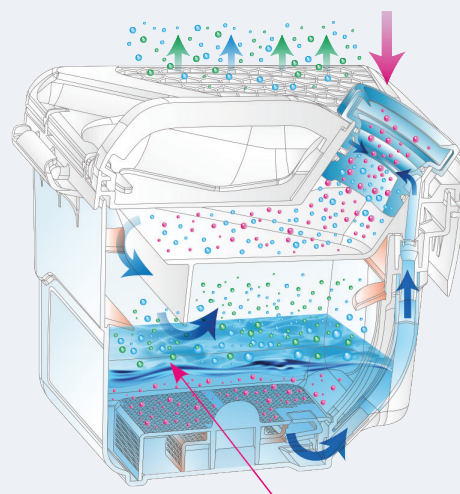

” În sfârșit!

Un aspirator fără sac, care captează praful, polenul și moleculele de miros în apă în timp ce împrospătează aerul 100%.

AQUA-PURE-FILTERBOX

Aer 100% mai proaspăt

Umezirea cu apă a aerului aspirat la duza de aspirare

În urma acestuia, particulele de praf umezite sunt captate în apă.

Cu ajutorul sistemului de filtrare prin apă **AQUA-PURE-FILTERBOX** praful, polenul, acarieni și alți alergeni rămân captați în apă și sunt îndepărtați în mod simplu împreună cu apa uzată.