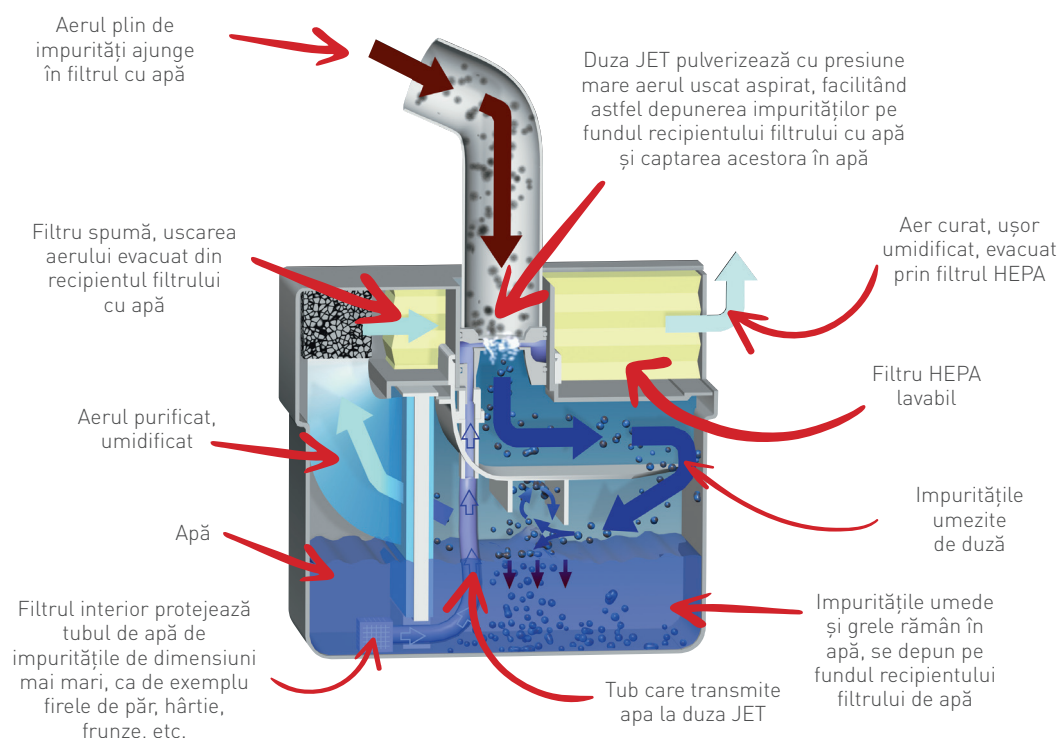

FAMILIA DE PRODUSE TWIN: SOLUȚIE ECONOMICĂ PENTRU CURĂȚAREA GOSPODĂRIEI

Cu modelele familiei de produse TWIN pe lângă aspirarea temeinică mai puteți de asemenea curăța în profunzime cu detergent sau îndepărta petele de pe covoare, mobilier tapițat, sau puteți spăla podeaua sau parchetul. Mai puteți de asemenea și absorbi rapid apa vărsată sau alte lichide.

MAI MULT DECÂT UN ASPIRATOR PROFESIONAL

Curățarea covorului cu cap de pulverizare de înaltă presiune, adaptor pentru curățarea podelelor dure. Rezervorul cu apă curată de dimensiuni mari aflat în exterior, poate fi reumplut cu ușurință în timpul curățării cu detergent.

Unele modele dispun și de filtru cu apă care constituie o soluție ideală pentru persoanele care suferă de alergii, deoarece acestea filtrează alergenii din aer (polen, acarieni, praf). Este un real ajutor pentru cei care au animale de companie, deoarece pe lângă îndepărtarea eficientă a părului de animale este potrivit și pentru neutralizarea mirosurilor neplăcute.

REZUMATUL CELOR MAI IMPORTANTE AVANTAJE:

- + Aspirarea eficientă a firelor de păr și a părului de animale
- + Neutralizarea mirosurilor de la animale, aer 100% mai proaspăt datorită filtrului cu apă (la unele modele)
- + Motor puternic
- + Recipient mare pentru apă, sac pentru praf XXL (opțional)
- + Recipient pentru apă curată ușor de reumplut, amplasat în exterior
- + Filtru HEPA13 lavabil