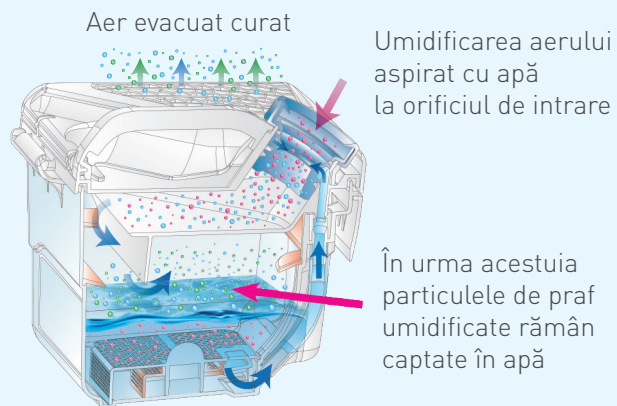

Sistemul sofisticat de filtrare prin apă captează praful fin și alte particule de impurități în **filtrul AQUA+** și astfel previne dispersarea prafului odată cu aerul evacuat în timp ce aspirați. Pentru o filtrare și mai eficientă, aerul care ajunge în filtrul cu apă este umezit în prealabil de o duză JET cu un design unic, particulele de praf devenind astfel și mai grele fiind captate în apă într-un procent și mai mare. Filtrare perfectă fără sac.

Rezultatul: aer semnificativ mai proaspăt, ca după o ploaie revigorantă de vară.

REZUMAT SCURT AL CELOR MAI IMPORTANTE AVANTAJE:

- + Manipulare ușoară
- + Sistem special de pompe și duze
- + Purificarea și îmborsăpătarea aerului încăperii
- + Putere de aspirare mare în permanență cu ocazia fiecărei aspirații
- + Se curăță ușor
- + Aspirare fără sac, fără cheltuieli suplimentare și experiența neplăcută a golirii recipientului de praf
- + Filtrare 100% a polenului

SISTEMUL DE FILTRARE AQUA+

Cu ajutorul **SISTEMULUI DE FILTRARE AQUA+** praful din casă, polenul, acarienii și alți alergeni, rămân captați în apa de filtrare și sunt eliminați împreună cu apa uzată.

SISTEMUL DE DUZE DE ÎNALTĂ PRESIUNE