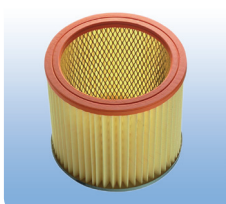

Filtru Cartridge – Boxer

NUMĂR ARTICOL: 787421

- Filtru cu durată de viață lungă pentru modelul Boxer
- + Suprafață de filtrare 2500 cm²