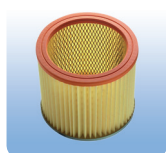

Filtru de mare capacitate, cu durată de viață lungă