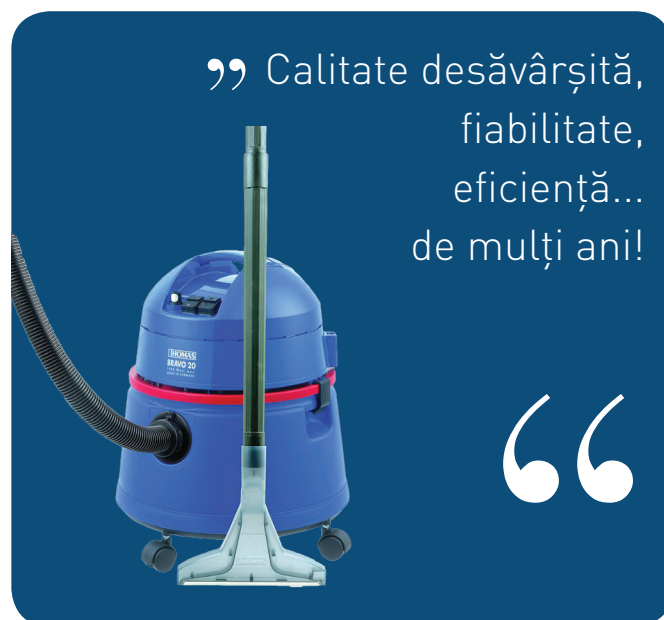

Cap de curățare a tapițeriei cu duză de înaltă presiune

Detergent concentrat ProTex

Filtru de mare capacitate, cu durată de viață lungă

THOMAS BRAVO 20

Aparatul de curățat care dovedește de ani de zile!

Aspirator multifuncțional cu capacitate mare, cu funcție de aparat de curățat. Cu recipientul de 20 de litri nici sarcinile mari nu constituie o problemă pentru el.