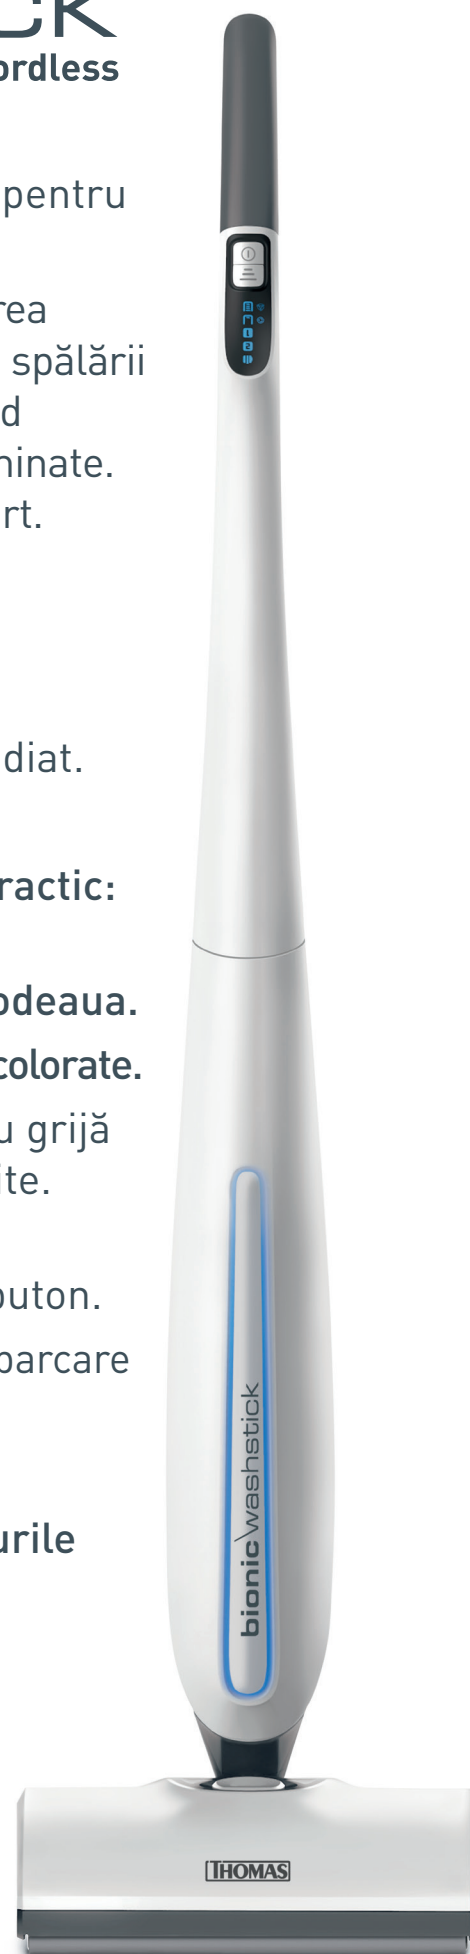

Este potrivit pentru toate podelele dure, în special pentru parchet și podele laminate.

Spălare și uscare într-o singură mișcare. Colectarea lichidelor vărsate. Nu este nevoie să aspirați înaintea spălării podelei. Îl puteți folosi pe orice tip de podea dură, fiind recomandat în special pentru parchet sau podele laminate. Timpul de uscare a podelei este semnificativ mai scurt.

- » Capacitate acumulator de 80 de minute
- » Tehnologia Bionic, cu sistem de autocurățare
- » Curățare uscată și umedă. Foarte puțină umezeală rămasă, se poate umbla pe podea imediat.
- » Colectarea lichidelor vărsate.
- » Impurități solide și apă uzată separate în mod practic: golire rapidă și ușoară.
- » Nu este necesar să aspirați înainte de a spăla podeaua.
- » Semnalarea nivelului apei cu ajutorul unor LED-uri colorate.
- » Rolă de curățare din polimer inovativă: curăță cu grijă dar temeinic și protejează de firele de păr încâlcite. Atașa primiți o rolă suplimentară de rezervă.
- » Operare ușoară: panou de control cu un singur buton.
- » Stație integrată de parcare și umplere. Poziția de parcare în repaus (90 °).
- » Funcționare extra silențioasă
- » Ușor (3,9 kg), ușor de controlat, ajunge și în locurile mai ascunse

Toate dorințele sunt satisfăcute!

Echipat cu accesorii practice, THOMAS Bionic Washstick este aparatul cel mai potrivit pentru spălarea și îngrijirea rapidă și perfectă a podelei Dumneavoastră.